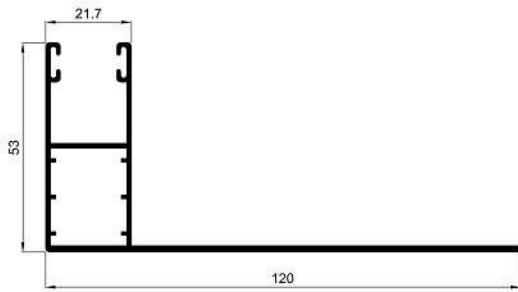

1621

1621 S/S0

1633

1634

1635 DE 100

1635 ABIE

1635 DE 140

1636

NOTA:
para cajón de 180

1600 · Guías de Rotura

59609

120

59443

59444

59445