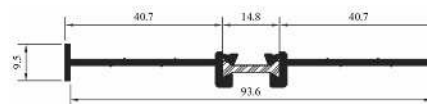

NOTA:
para cajón de 180

1600 · Guías de Rotura

59609

120

59443

59444

59445