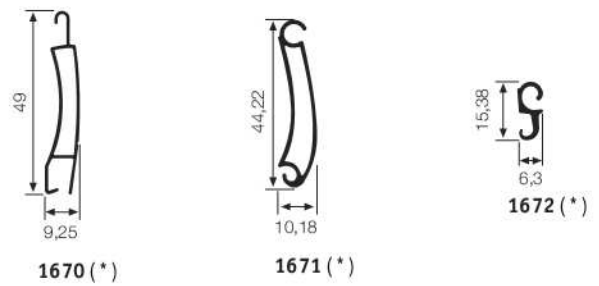

1621

1621 S/S0

1633

1634

1635 DE 100

1635 ABIE

1635 DE 140

1636

NOTA:
para cajón de 180

1600 · Guías de Rotura

59609

120

59443

59444

59445